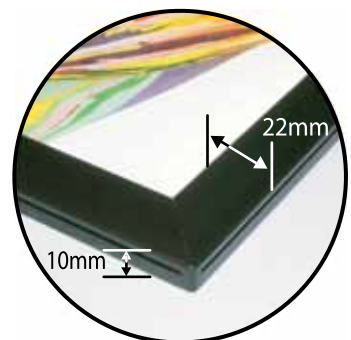

FELIS

LEDライトパネル

UL US
LISTED
E344011

CE

標準タイプ（エッジ照射タイプ）

最大サイズ2500mm×1500mmまでカスタマイズ対応可能
コントローラー装着のRGB LEDを使って色変化が可能なライトボックス対応可能

均一な明るさと長寿命で
メンテナンスも不要のスリムなフレーム構造

マグネットタイプ

サイズはA0 から B1まで対応可能

4辺開閉式タイプ

サイズはA0 から B1まで対応可能

LEDライトパネル両面発光タイプ

UL US
LISTED
E344011

CE

厚さ30mmタイプ

最大2440mmx1220mmまでカスタマイズ対応可能

均一な明るさと長寿命で
メンテナンスも不要のスリムなフレーム構造

厚さ40mmタイプ

最大2440mmx1220mmまでカスタマイズ対応可能

均一な明るさと長寿命で
メンテナンスも不要のスリムなフレーム構造

厚さ8mmタイプ

最大2500mmx1500mmまでカスタマイズ対応可能

対応可能な色温度

2700°K~9000°K

設置例

ファーストフードスタンドのメニュー板のバックライト光源
大型壁面広告のバックライト光源
商業ビルの装飾ライト
表示スタンド光源

様々な所にサイズ合わせて設置可能

バータイプ

発熱及び照度の劣化が少ない高い信頼性

分析表	3 Chip LED				RGB LED	
	Regular	For special use		Constant Current	Common Plus	Common Minus
パッケージサイズ	5050	5050	5050	5050	5050	5050
ピッチ長さ	500mm	479mm	529mm	500mm	500mm	500mm
ピッチ幅	6.0mm	6.0mm	6.0mm	6.0mm	6.0mm	6.0mm
距離	16.67mm	11.40mm	12.60mm	16.67mm	16.67mm	16.67mm
LED数	30	42	42	30	30	30
ルーメン (光速)	18 ~ 20 Lm	18 ~ 20 Lm	18 ~ 20 Lm	18 ~ 20 Lm		
カット最小単位	50mm (12V) 100mm (24V)	80.0mm	88.2mm	100mm	50mm (12V) 100mm (24V)	50mm
駆動電圧	12V or 24V (24V is typical)	24V only	24V only	24V only	12V or 24V	12V
照光度	Typ. 7,500 Mcd	Typ. 7,500 Mcd	Typ. 7,500 Mcd	Typ. 7,500 Mcd		
色温度	2,700°K ~ 9,000°K (Typ. 6,500 °K)	Typ. 6,500 °K	Typ. 6,500 °K	Typ. 6,500 °K	R, G, B	R, G, B