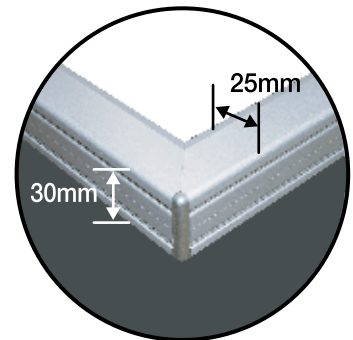

FELIS

LEDライトパネル

UL US
LISTED
E344011

CE

標準タイプ（エッジ照射タイプ）

最大サイズ2500mm×1500mmまでカスタマイズ対応可能
コントローラー装着のRGB LEDを使って色変化が可能なライトボックス対応可能

均一な明るさと長寿命で
メンテナンスも不要のスリムなフレーム構造

マグネットタイプ

サイズはA0 から B1まで対応可能

4辺開閉式タイプ

サイズはA0 から B1まで対応可能

LEDライトパネル両面発光タイプ

UL US
LISTED
E344011

CE

厚さ30mmタイプ

最大2440mmx1220mmまでカスタマイズ対応可能

均一な明るさと長寿命で
メンテナンスも不要のスリムなフレーム構造

厚さ40mmタイプ

最大2440mmx1220mmまでカスタマイズ対応可能

均一な明るさと長寿命で
メンテナンスも不要のスリムなフレーム構造

厚さ8mmタイプ

最大2500mmx1500mmまでカスタマイズ対応可能

対応可能な色温度

2700°K~9000°K

設置例

ファーストフードスタンドのメニュー板のバックライト光源
大型壁面広告のバックライト光源
商業ビルの装飾ライト
表示スタンド光源

様々な所にサイズ合わせて設置可能

バータイプ

発熱及び照度の劣化が少ない高い信頼性

分析表	3 Chip LED				RGB LED	
	Regular	For special use		Constant Current	Common Plus	Common Minus
パッケージサイズ	5050	5050	5050	5050	5050	5050
ピッチ長さ	500mm	479mm	529mm	500mm	500mm	500mm
ピッチ幅	6.0mm	6.0mm	6.0mm	6.0mm	6.0mm	6.0mm
距離	16.67mm	11.40mm	12.60mm	16.67mm	16.67mm	16.67mm
LED数	30	42	42	30	30	30
ルーメン (光速)	18 ~ 20 Lm	18 ~ 20 Lm	18 ~ 20 Lm	18 ~ 20 Lm		
カット最小単位	50mm (12V) 100mm (24V)	80.0mm	88.2mm	100mm	50mm (12V) 100mm (24V)	50mm
駆動電圧	12V or 24V (24V is typical)	24V only	24V only	24V only	12V or 24V	12V
照光度	Typ. 7,500 Mcd	Typ. 7,500 Mcd	Typ. 7,500 Mcd	Typ. 7,500 Mcd		
色温度	2,700°K ~ 9,000°K (Typ. 6,500 °K)	Typ. 6,500 °K	Typ. 6,500 °K	Typ. 6,500 °K	R, G, B	R, G, B