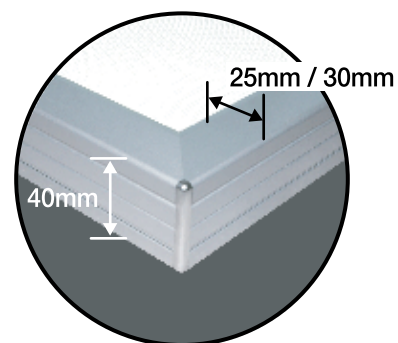

FELIS

LEDライトパネル

UL US
LISTED
E344011

CE

標準タイプ（エッジ照射タイプ）

最大サイズ2500mm×1500mmまでカスタマイズ対応可能
コントローラー装着のRGB LEDを使って色変化が可能なライトボックス対応可能

均一な明るさと長寿命で
メンテナンスも不要のスリムなフレーム構造

マグネットタイプ

サイズはA0 から B1まで対応可能

4辺開閉式タイプ

サイズはA0 から B1まで対応可能

LEDライトパネル両面発光タイプ

UL US
LISTED
E344011

CE

厚さ30mmタイプ

最大2440mmx1220mmまでカスタマイズ対応可能

均一な明るさと長寿命で
メンテナンスも不要のスリムなフレーム構造

厚さ40mmタイプ

最大2440mmx1220mmまでカスタマイズ対応可能

均一な明るさと長寿命で
メンテナンスも不要のスリムなフレーム構造

厚さ8mmタイプ

最大2500mmx1500mmまでカスタマイズ対応可能

対応可能な色温度

2700°K~9000°K

設置例

ファーストフードスタンドのメニュー板のバックライト光源
大型壁面広告のバックライト光源
商業ビルの装飾ライト
表示スタンド光源

様々な所にサイズ合わせて設置可能

バータイプ

発熱及び照度の劣化が少ない高い信頼性

分析表	3 Chip LED				RGB LED	
	Regular	For special use		Constant Current	Common Plus	Common Minus
パッケージサイズ	5050	5050	5050	5050	5050	5050
ピッチ長さ	500mm	479mm	529mm	500mm	500mm	500mm
ピッチ幅	6.0mm	6.0mm	6.0mm	6.0mm	6.0mm	6.0mm
距離	16.67mm	11.40mm	12.60mm	16.67mm	16.67mm	16.67mm
LED数	30	42	42	30	30	30
ルーメン (光速)	18 ~ 20 Lm	18 ~ 20 Lm	18 ~ 20 Lm	18 ~ 20 Lm		
カット最小単位	50mm (12V) 100mm (24V)	80.0mm	88.2mm	100mm	50mm (12V) 100mm (24V)	50mm
駆動電圧	12V or 24V (24V is typical)	24V only	24V only	24V only	12V or 24V	12V
照光度	Typ. 7,500 Mcd	Typ. 7,500 Mcd	Typ. 7,500 Mcd	Typ. 7,500 Mcd		
色温度	2,700°K ~ 9,000°K (Typ. 6,500 °K)	Typ. 6,500 °K	Typ. 6,500 °K	Typ. 6,500 °K	R, G, B	R, G, B