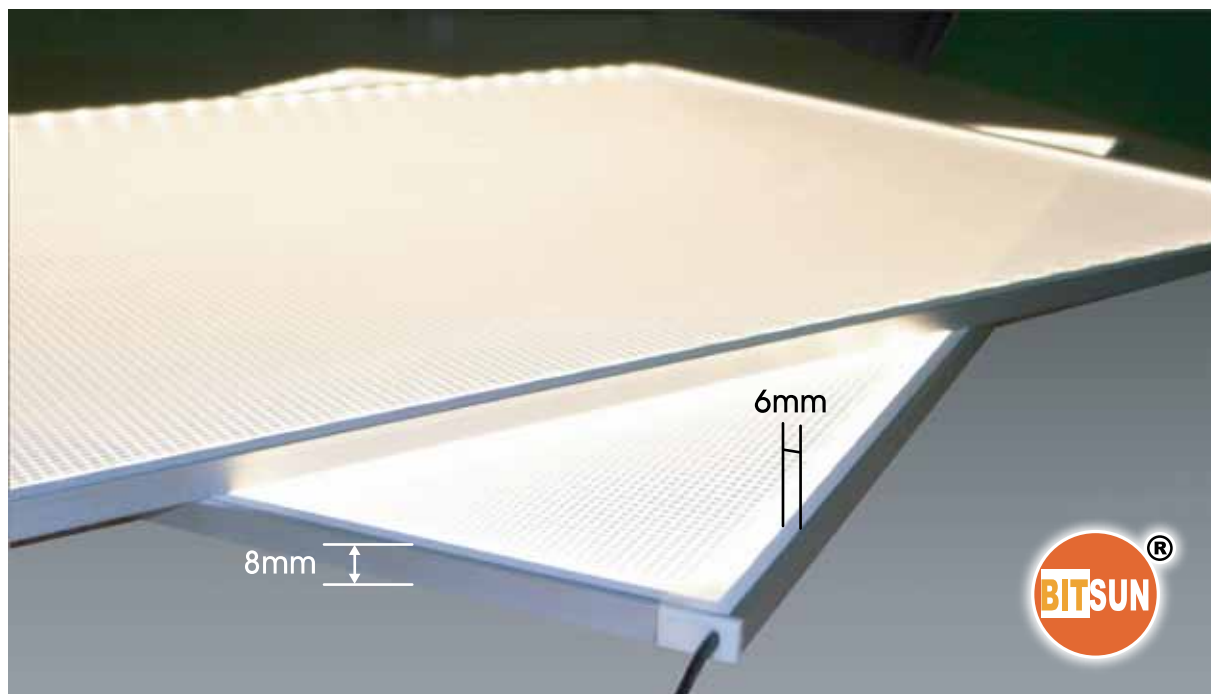

サイズはA0 から B1まで対応可能

4辺開閉式タイプ

サイズはA0 から B1まで対応可能

LEDライトパネル両面発光タイプ

UL US
LISTED
E344011

CE

厚さ30mmタイプ

最大2440mmx1220mmまでカスタマイズ対応可能

均一な明るさと長寿命で
メンテナンスも不要のスリムなフレーム構造

厚さ40mmタイプ

最大2440mmx1220mmまでカスタマイズ対応可能

均一な明るさと長寿命で
メンテナンスも不要のスリムなフレーム構造

厚さ8mmタイプ

最大2500mmx1500mmまでカスタマイズ対応可能

対応可能な色温度

2700°K~9000°K

設置例

ファーストフードスタンドのメニュー板のバックライト光源
大型壁面広告のバックライト光源
商業ビルの装飾ライト
表示スタンド光源

様々な所にサイズ合わせて設置可能

バータイプ

発熱及び照度の劣化が少ない高い信頼性

分析表	3 Chip LED				RGB LED	
	Regular	For special use		Constant Current	Common Plus	Common Minus
パッケージサイズ	5050	5050	5050	5050	5050	5050
ピッチ長さ	500mm	479mm	529mm	500mm	500mm	500mm
ピッチ幅	6.0mm	6.0mm	6.0mm	6.0mm	6.0mm	6.0mm
距離	16.67mm	11.40mm	12.60mm	16.67mm	16.67mm	16.67mm
LED数	30	42	42	30	30	30
ルーメン (光速)	18 ~ 20 Lm	18 ~ 20 Lm	18 ~ 20 Lm	18 ~ 20 Lm		
カット最小単位	50mm (12V) 100mm (24V)	80.0mm	88.2mm	100mm	50mm (12V) 100mm (24V)	50mm
駆動電圧	12V or 24V (24V is typical)	24V only	24V only	24V only	12V or 24V	12V
照光度	Typ. 7,500 Mcd	Typ. 7,500 Mcd	Typ. 7,500 Mcd	Typ. 7,500 Mcd		
色温度	2,700°K ~ 9,000°K (Typ. 6,500 °K)	Typ. 6,500 °K	Typ. 6,500 °K	Typ. 6,500 °K	R, G, B	R, G, B