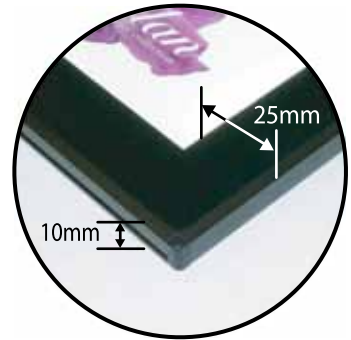

FELIS

LEDライトパネル

UL US
LISTED
E344011

CE

標準タイプ（エッジ照射タイプ）

最大サイズ2500mm×1500mmまでカスタマイズ対応可能
コントローラー装着のRGB LEDを使って色変化が可能なライトボックス対応可能

均一な明るさと長寿命で
メンテナンスも不要のスリムなフレーム構造

マグネットタイプ

サイズはA0 から B1まで対応可能

4辺開閉式タイプ

サイズはA0 から B1まで対応可能

LEDライトパネル両面発光タイプ

UL US
LISTED
E344011

CE

厚さ30mmタイプ

最大2440mmx1220mmまでカスタマイズ対応可能

均一な明るさと長寿命で
メンテナンスも不要のスリムなフレーム構造

厚さ40mmタイプ

最大2440mmx1220mmまでカスタマイズ対応可能

均一な明るさと長寿命で
メンテナンスも不要のスリムなフレーム構造

厚さ8mmタイプ

最大2500mmx1500mmまでカスタマイズ対応可能

対応可能な色温度

2700°K~9000°K

設置例

ファーストフードスタンドのメニュー板のバックライト光源
大型壁面広告のバックライト光源
商業ビルの装飾ライト
表示スタンド光源

様々な所にサイズ合わせて設置可能

バータイプ

発熱及び照度の劣化が少ない高い信頼性

分析表	3 Chip LED				RGB LED	
	Regular	For special use		Constant Current	Common Plus	Common Minus
パッケージサイズ	5050	5050	5050	5050	5050	5050
ピッチ長さ	500mm	479mm	529mm	500mm	500mm	500mm
ピッチ幅	6.0mm	6.0mm	6.0mm	6.0mm	6.0mm	6.0mm
距離	16.67mm	11.40mm	12.60mm	16.67mm	16.67mm	16.67mm
LED数	30	42	42	30	30	30
ルーメン (光速)	18 ~ 20 Lm	18 ~ 20 Lm	18 ~ 20 Lm	18 ~ 20 Lm		
カット最小単位	50mm (12V) 100mm (24V)	80.0mm	88.2mm	100mm	50mm (12V) 100mm (24V)	50mm
駆動電圧	12V or 24V (24V is typical)	24V only	24V only	24V only	12V or 24V	12V
照光度	Typ. 7,500 Mcd	Typ. 7,500 Mcd	Typ. 7,500 Mcd	Typ. 7,500 Mcd		
色温度	2,700°K ~ 9,000°K (Typ. 6,500 °K)	Typ. 6,500 °K	Typ. 6,500 °K	Typ. 6,500 °K	R, G, B	R, G, B