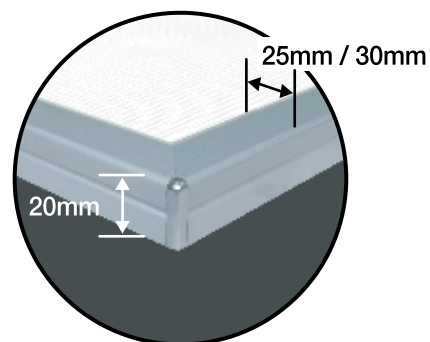

FELIS

LEDライトパネル

UL US
LISTED
E344011

CE

標準タイプ（エッジ照射タイプ）

最大サイズ2500mm×1500mmまでカスタマイズ対応可能
コントローラー装着のRGB LEDを使って色変化が可能なライトボックス対応可能

均一な明るさと長寿命で
メンテナンスも不要のスリムなフレーム構造

マグネットタイプ

サイズはA0 から B1まで対応可能

4辺開閉式タイプ

サイズはA0 から B1まで対応可能

LEDライトパネル両面発光タイプ

UL US
LISTED
E344011

CE

厚さ30mmタイプ

最大2440mmx1220mmまでカスタマイズ対応可能

均一な明るさと長寿命で
メンテナンスも不要のスリムなフレーム構造

厚さ40mmタイプ

最大2440mmx1220mmまでカスタマイズ対応可能

均一な明るさと長寿命で
メンテナンスも不要のスリムなフレーム構造

厚さ8mmタイプ

最大2500mmx1500mmまでカスタマイズ対応可能

対応可能な色温度

2700°K~9000°K

設置例

ファーストフードスタンドのメニュー板のバックライト光源
大型壁面広告のバックライト光源
商業ビルの装飾ライト
表示スタンド光源

様々な所にサイズ合わせて設置可能

バータイプ

発熱及び照度の劣化が少ない高い信頼性

分析表	3 Chip LED				RGB LED	
	Regular	For special use		Constant Current	Common Plus	Common Minus
パッケージサイズ	5050	5050	5050	5050	5050	5050
ピッチ長さ	500mm	479mm	529mm	500mm	500mm	500mm
ピッチ幅	6.0mm	6.0mm	6.0mm	6.0mm	6.0mm	6.0mm
距離	16.67mm	11.40mm	12.60mm	16.67mm	16.67mm	16.67mm
LED数	30	42	42	30	30	30
ルーメン (光速)	18 ~ 20 Lm	18 ~ 20 Lm	18 ~ 20 Lm	18 ~ 20 Lm		
カット最小単位	50mm (12V) 100mm (24V)	80.0mm	88.2mm	100mm	50mm (12V) 100mm (24V)	50mm
駆動電圧	12V or 24V (24V is typical)	24V only	24V only	24V only	12V or 24V	12V
照光度	Typ. 7,500 Mcd	Typ. 7,500 Mcd	Typ. 7,500 Mcd	Typ. 7,500 Mcd		
色温度	2,700°K ~ 9,000°K (Typ. 6,500 °K)	Typ. 6,500 °K	Typ. 6,500 °K	Typ. 6,500 °K	R, G, B	R, G, B