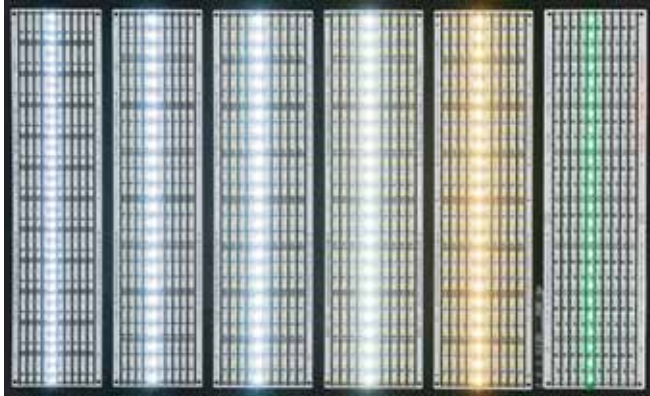

設置例

ファーストフードスタンドのメニュー板のバックライト光源
大型壁面広告のバックライト光源
商業ビルの装飾ライト
表示スタンド光源

様々な所にサイズ合わせて設置可能

バータイプ

発熱及び照度の劣化が少ない高い信頼性

分析表	3 Chip LED				RGB LED	
	Regular	For special use		Constant Current	Common Plus	Common Minus
パッケージサイズ	5050	5050	5050	5050	5050	5050
ピッチ長さ	500mm	479mm	529mm	500mm	500mm	500mm
ピッチ幅	6.0mm	6.0mm	6.0mm	6.0mm	6.0mm	6.0mm
距離	16.67mm	11.40mm	12.60mm	16.67mm	16.67mm	16.67mm
LED数	30	42	42	30	30	30
ルーメン (光速)	18 ~ 20 Lm	18 ~ 20 Lm	18 ~ 20 Lm	18 ~ 20 Lm		
カット最小単位	50mm (12V) 100mm (24V)	80.0mm	88.2mm	100mm	50mm (12V) 100mm (24V)	50mm
駆動電圧	12V or 24V (24V is typical)	24V only	24V only	24V only	12V or 24V	12V
照光度	Typ. 7,500 Mcd	Typ. 7,500 Mcd	Typ. 7,500 Mcd	Typ. 7,500 Mcd		
色温度	2,700°K ~ 9,000°K (Typ. 6,500 °K)	Typ. 6,500 °K	Typ. 6,500 °K	Typ. 6,500 °K	R, G, B	R, G, B